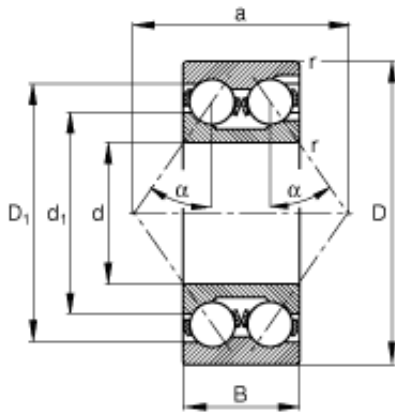

Ldpd Double Row Inc

FAG 3315 Double Row Angular Contact

Bearing No. 3315

Size	75x160x68.3 mm
Bore Diameter	75 mm
Outer Diameter	160 mm
Width	68,3 mm
d	75 mm
D	160 mm
B	68,3 mm
a	117 mm
D ₁	141,2 mm
D _{a max}	148 mm
d ₁	105,5 mm
d _{a min}	87 mm
r _{a max}	2,1 mm
r _{min}	2,1 mm
	35 ° / Angle
m	6,07 kg / Weight
C _r	184000 N / Dynamic load rating (radial)
C _{0r}	192000 N / Static load rating (radial)
n _G	4400 1/min / Limiting speed
n _B	4350 1/min / Reference speed
C _{ur}	9700 N / Fatigue limit load, radial

3315 Bearing 2D drawings and 3D CAD models